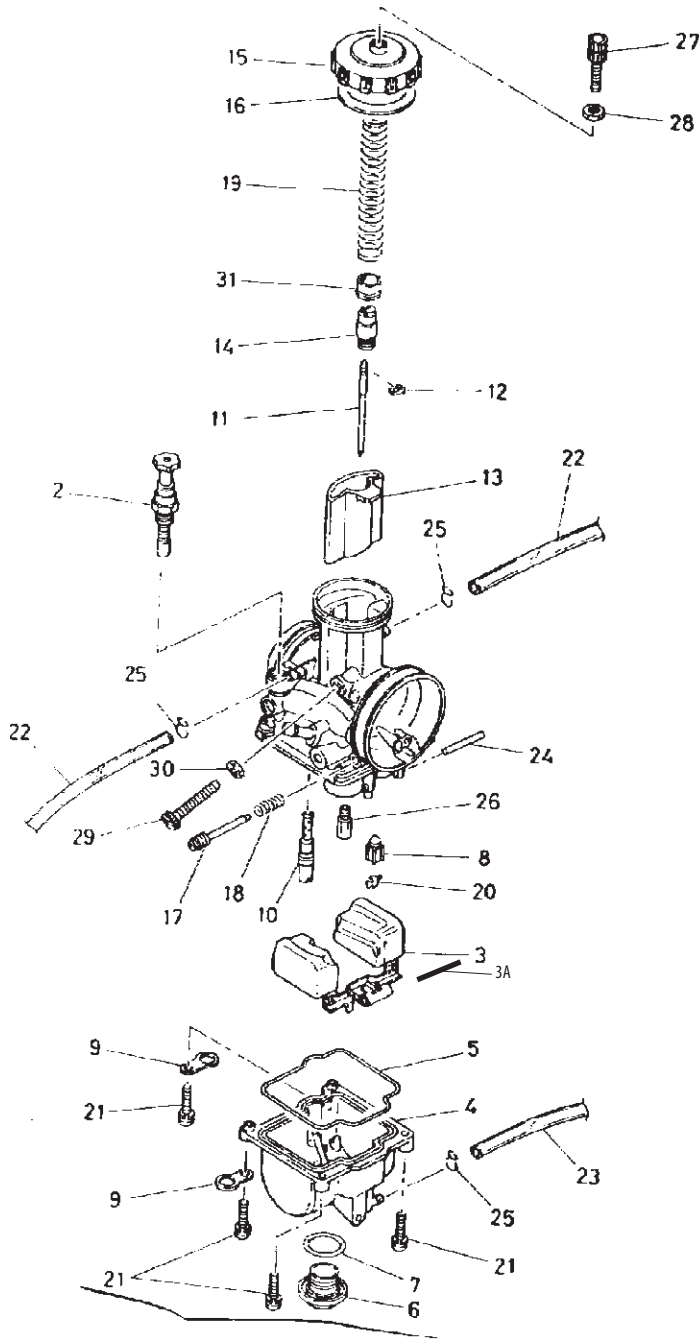

Mikuni OEM

MIK02-051	\$29.95
MIK02-052	\$29.95
MIK02-055	\$38.70

**SM-07089
SM-07090**

*Comes complete with reeds
and reed cage*

Item #	Part #	Description	Size	Price
2	KEH018-500	Choke Valve Complete	35,39	\$37.95
3	KEH018-110	Float	35,39	\$22.95
3A	KEH018-670	Float Pin	35,39	\$2.50
4	KEH018-502	Float Bowl	35,39	\$35.95
5	KEH018-113	Gasket for Float Bowl	35,39	\$5.95
6	KEH018-664	O-ring	35,39	\$1.15
7	KEH018-662	Drain bolt	35,39	\$8.95
8	KEH018-504	Float Valve	35-39	\$22.32
9	KEH018-506	Anchor Plate	35,39	\$6.95
10	See Chart	Slow Jet 424-XXX		
11	See Chart	Jet Needle		
12	KEH018-033	Clip for Jet Needle	35,39	\$1.95
13	See Chart	Throttle Valve		
14	KEH018-526	Cable Holder	35,39	\$12.95
15	KEH018-528	Top	35,39	\$14.95
16	KEH018-016	Gasket, Top	35,39	\$10.95
17	KEH018-089	Air Adjusting Screw	35,39	\$5.95
18	KEH018-090	Spring for Air Screw	35,39	\$2.95
19	KEH018-530	Spring for Throttle Valve	35	\$6.95
	KEH018-531	Spring for Throttle Valve	39	\$7.32
20	KEH018-674	Clip, Float Valve	35,39	\$4.15
21	KEH018-122	Screw for Float Bowl	35,39	\$0.79
22	KEH018-534	Air Vent Pipe	35	\$2.95
	KEH018-535	Air Vent Pipe	39	\$2.95
23	KEH018-538	Overflow Pipe	35	\$3.95
	KEH018-539	Overflow Pipe	39	\$3.95
24	KEH018-670	Float Pin	35,39	\$2.50
25	KEH018-098	Clip	35,39	\$0.79
26	See Chart	Main Jet		
27	KEH018-542	Cable Adjuster	35,39	\$2.95
28	KEH018-544	Nut for cable Adjuster	35,39	\$0.95
29	KEH018-569	Idle Adjuster Screw (plastic)	35,39	\$6.39
30	KEH018-548	Nut	35,39	\$0.95
31	KEH018-550	Collar for cable	35,39	\$6.95