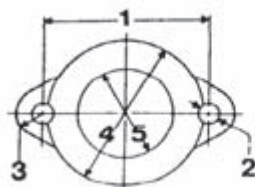

Carb Flange Dimensions

Part #	Price (G)	Mikuni #	Price (G)	1	2	3	4	5	6	7	8	9	
007-100-1	$14.95	MIK02-051	$29.95	VM 30/200	57.2	8.5	10	58	31	30	23	15	37
007-100-2	$14.95			VM	74.6	8.5	10	58	31	30	23	15	37
007-102-1	$14.95	MIK02-052	$29.95	VM 32/200	74.6	8.5	10	60	35	34	32	18	40
		MIK02-053	$17.95	VM 34/200-1				60		25		40	
		MIK02-054	$19.95	VM 36-200-1				70		40		25	43
007-105-1	$12.95	MIK02-055	$38.70	VM 38/200	74.6	8.5	10	60	38	38	28	15	43
007-106-1	TBA	MIK02-056	$42.57	VM 40/200	74.6	8.5	10	68	47	46	32	15	52
		MIK02-057	$39.95	VM 44-200-1				84		46		25	52